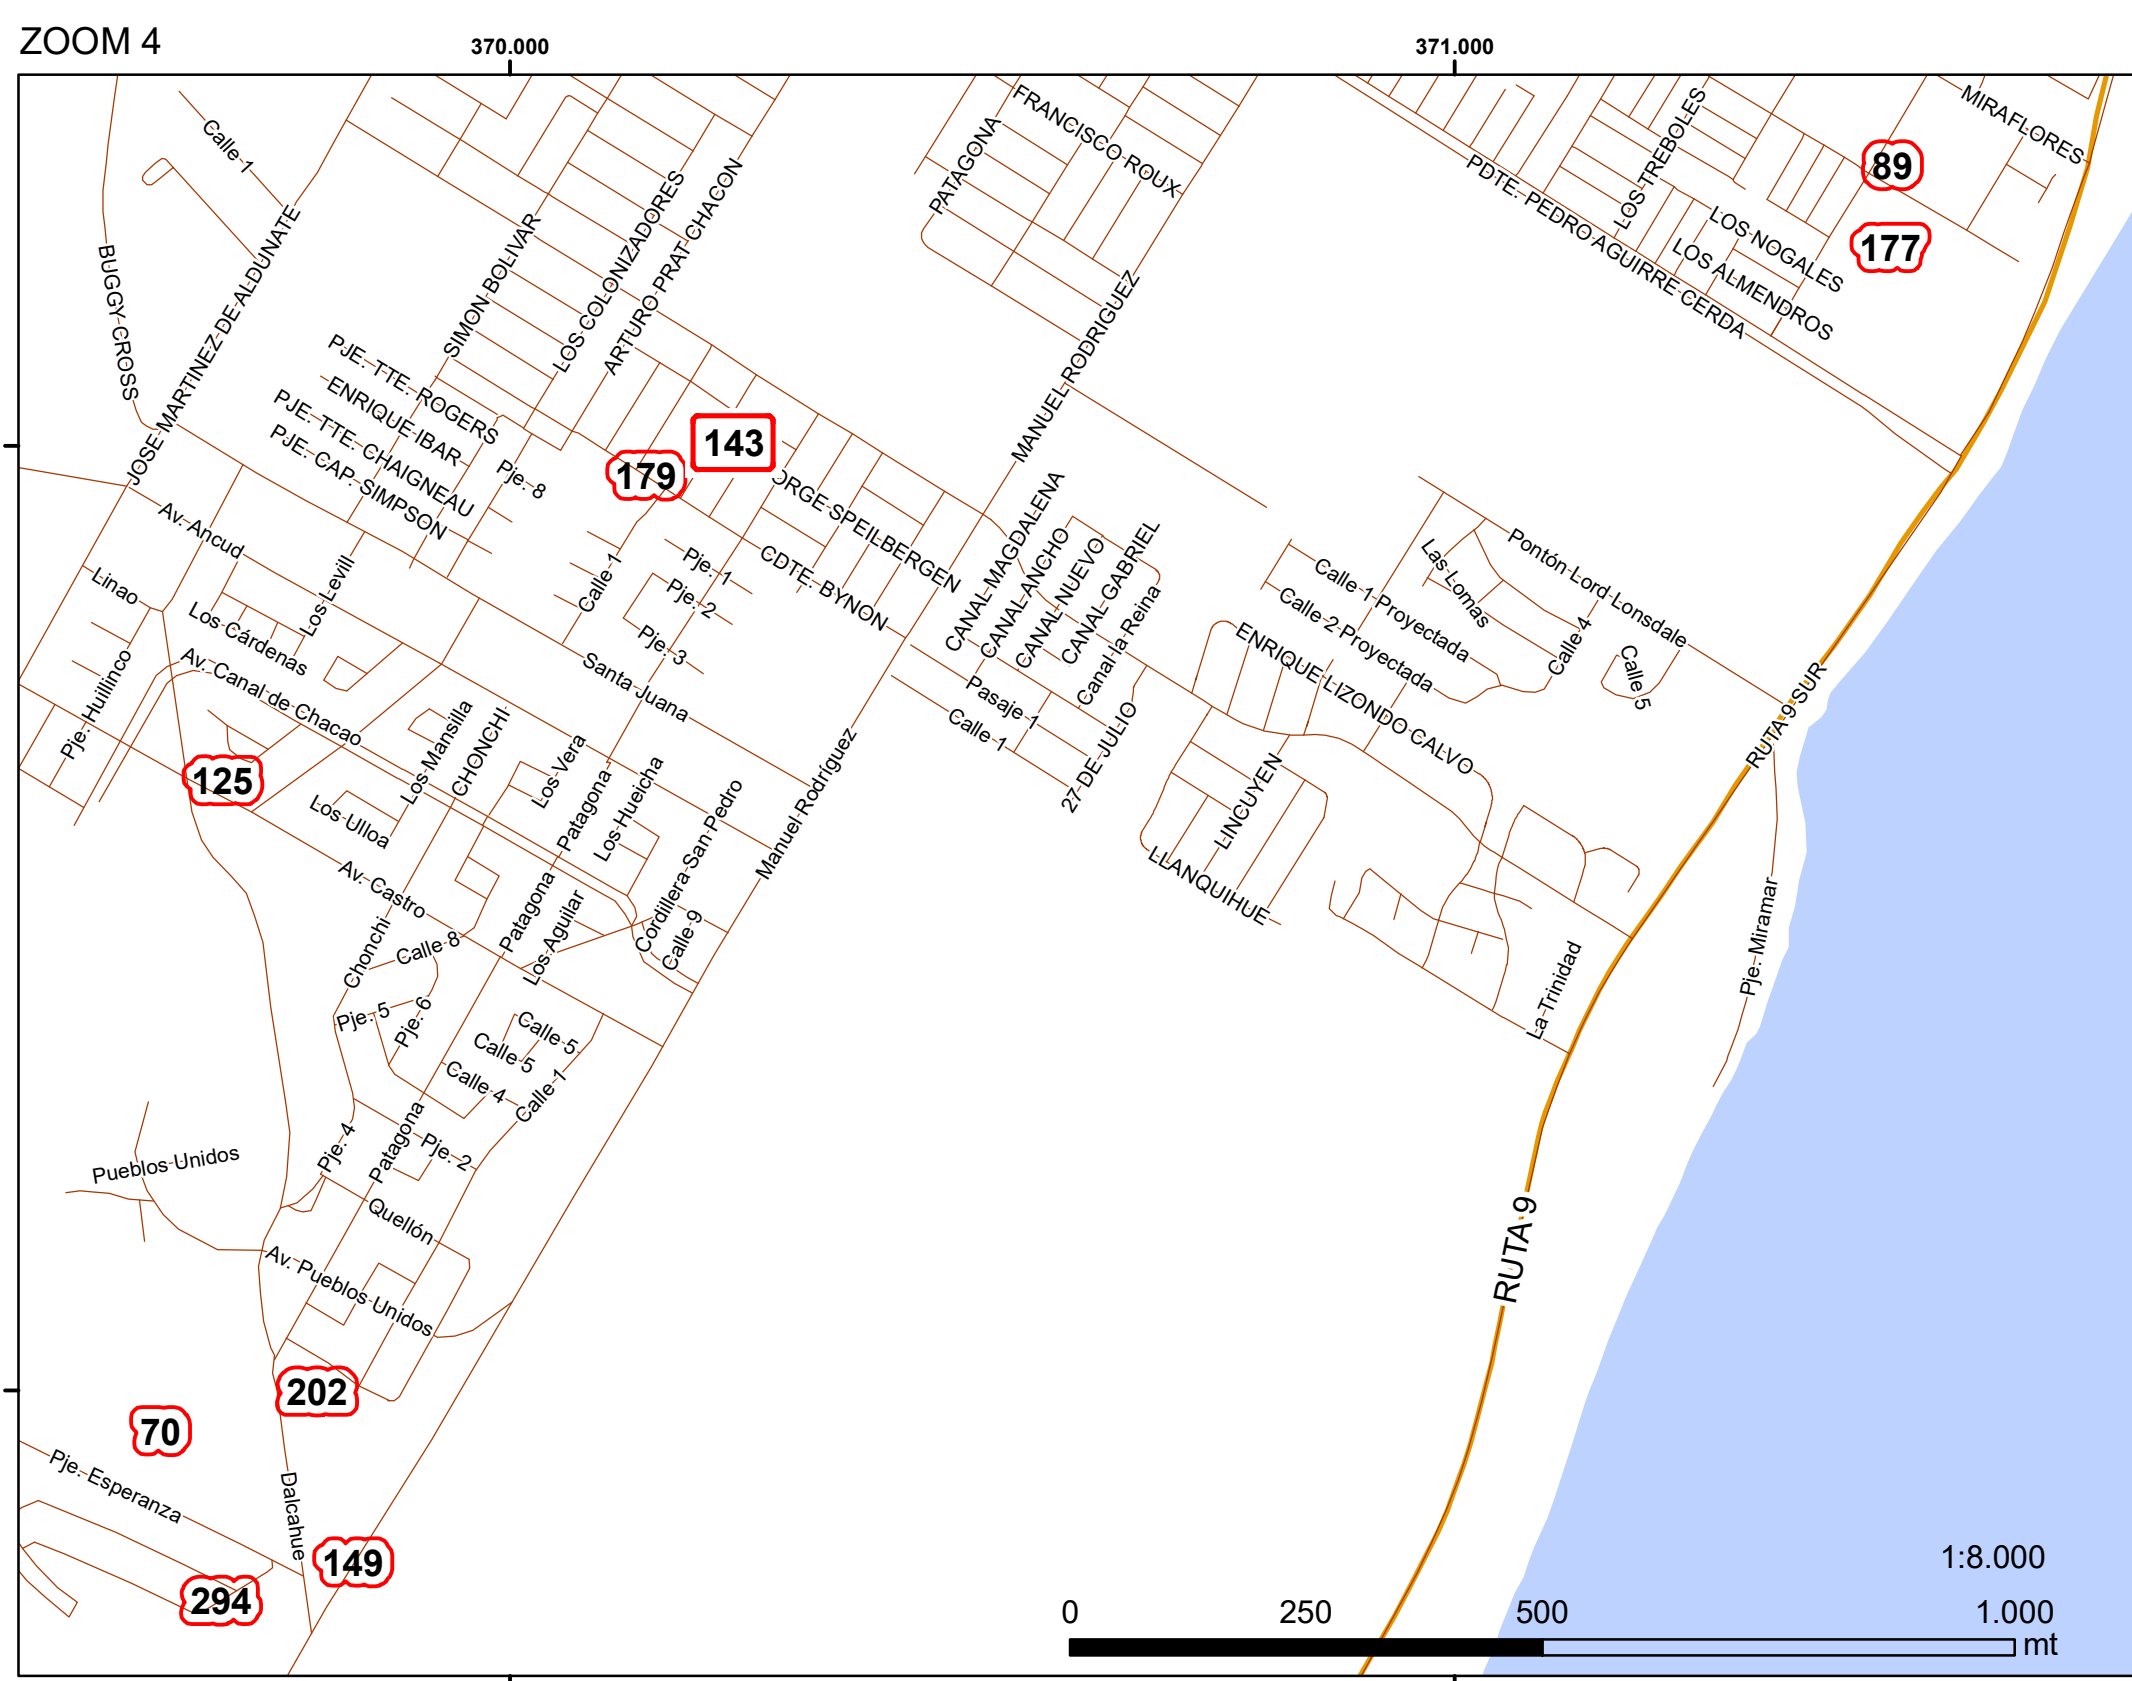

INICIATIVAS DE INVERSIÓN REGIONAL - PROPİR 2021 (Con código BIP). REGIÓN DE MAGALLANES Y DE LA ANTÁRTICA CHILENA

Elaborado por:
Departamento de
Ordenamiento Territorial
y Desarrollo Regional
DIPLA DER
Gobierno Regional de
Magallanes y de la Antártica Chilena

Asentamientos Humanos

- Capital Regional
- Capital Comunal
- Centro Poblado

✈ Aeropuerto

✈ Aeródromo

225 Propir 2021

Sistema Hídrico

● Cuerpos de Agua

Argentina

Región de Aysén

Red Vial

- Hormigón
- Asfalto
- Ripio
- Tierra

Límites Administrativos

- Regional
- Provincial
- Comunal

— Límite Internacional

“La representación del Límite Internacional ha sido autorizada para una escala 1:50.000. Cualquier representación a escalas mayores puede no corresponder completamente al trazado de los límites oficiales”.

DIFROL Junio 2022

Datum WGS 84
Proyección UTM
Huso 19 F

Punta Arenas, Octubre 2022