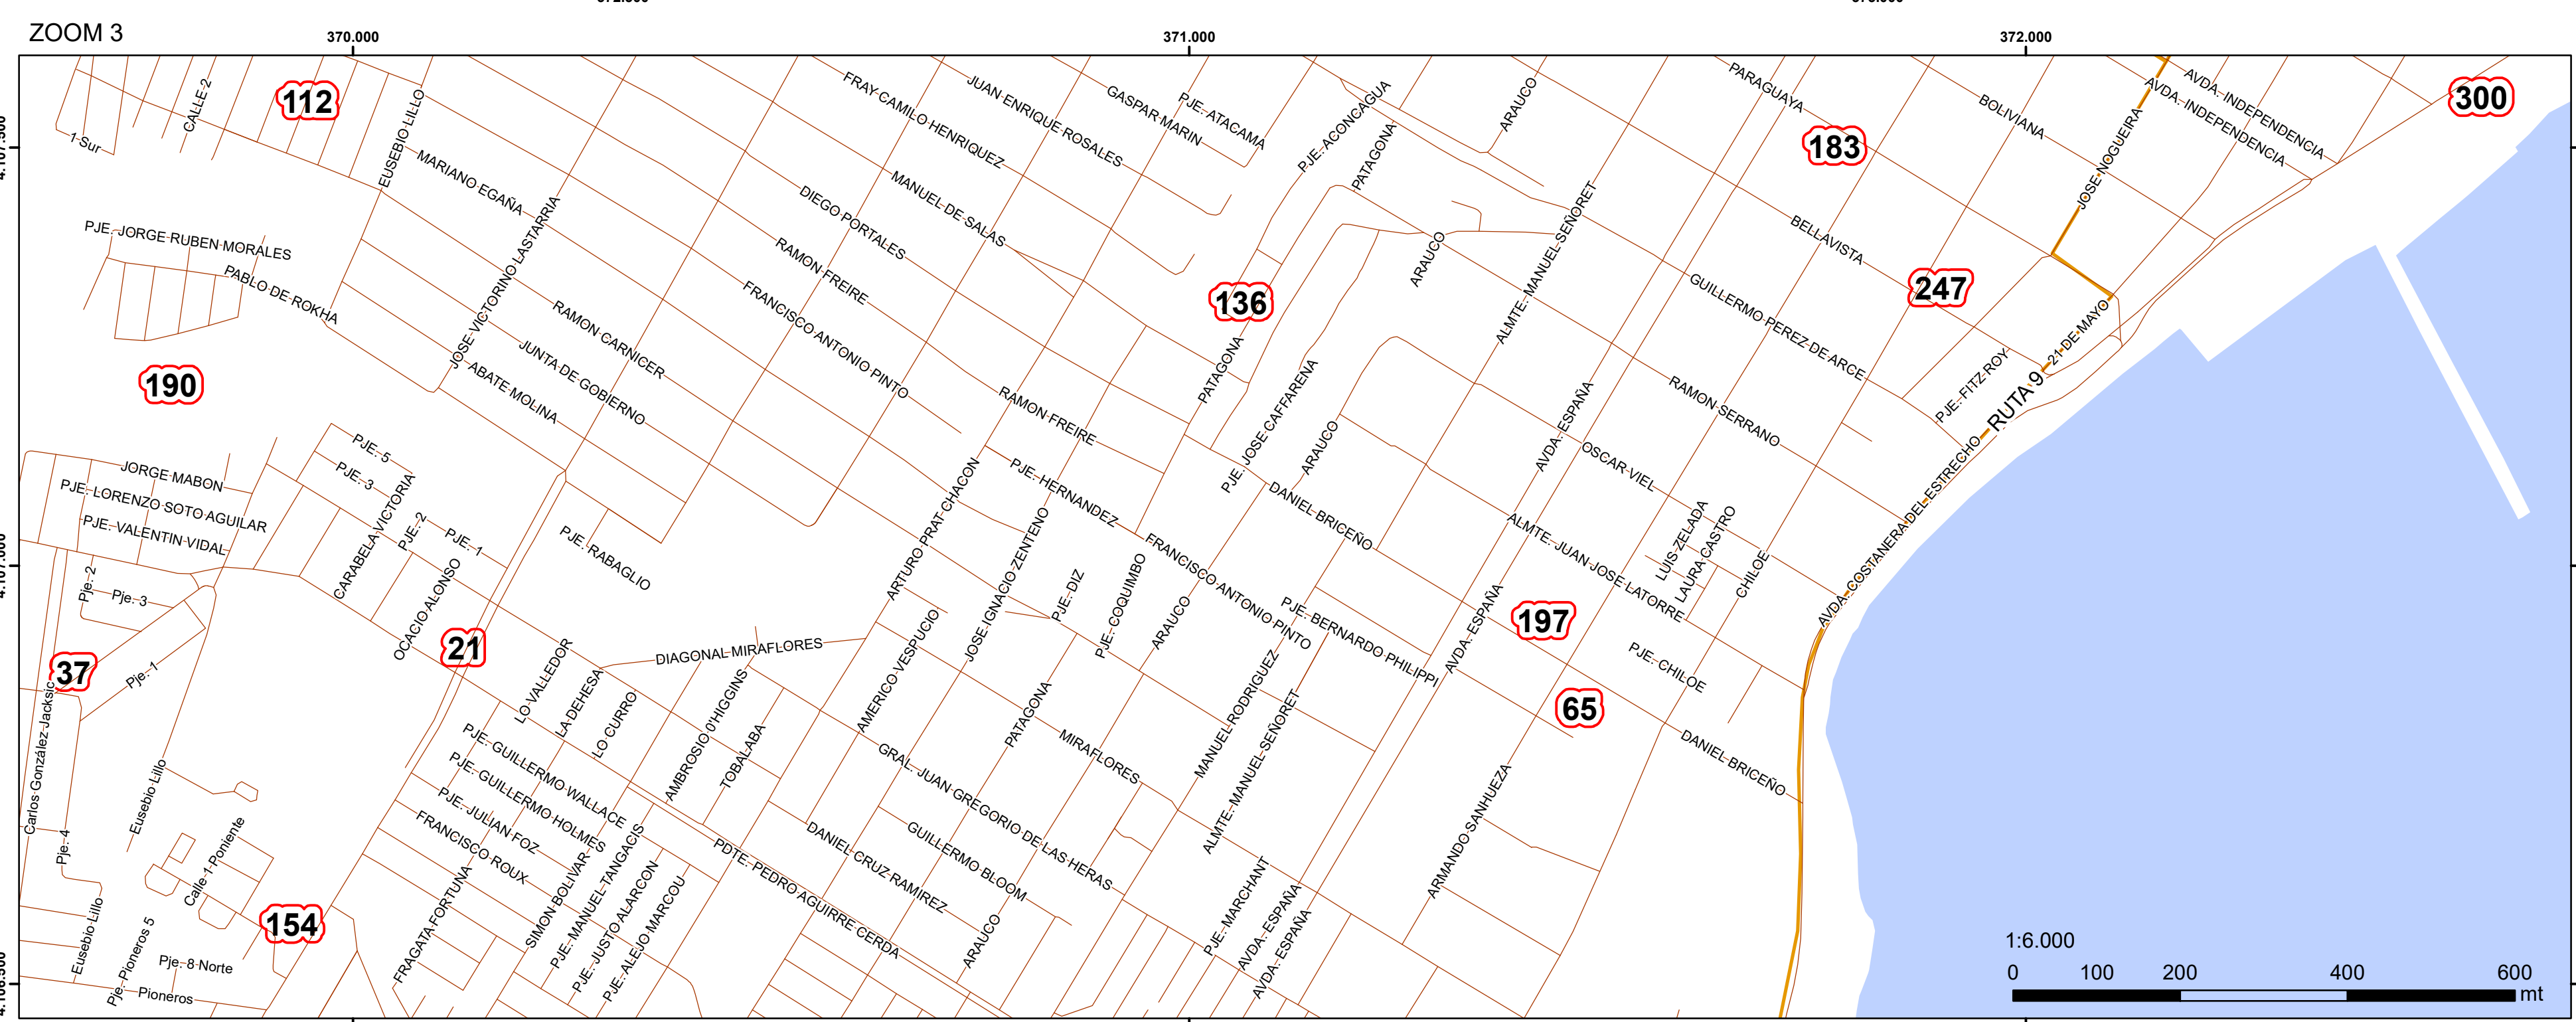

INICIATIVAS DE INVERSIÓN REGIONAL - PROPİR 2021 (Con código BIP). REGIÓN DE MAGALLANES Y DE LA ANTÁRTICA CHILENA

Elaborado por:
Departamento de
Ordenamiento Territorial
y Desarrollo Regional
DIPLA DER
Gobierno Regional de
Magallanes y de la Antártica Chilena

Asentamientos Humanos

- Capital Regional
- Capital Comunal
- Centro Poblado

✈ Aeropuerto

✈ Aeródromo

225 Propir 2021

Sistema Hídrico

● Cuerpos de Agua

Argentina

Región de Aysén

Red Vial

- Hormigón
- Asfalto
- Ripio
- Tierra

Límites Administrativos

- Regional
- Provincial
- Comunal

— Límite Internacional

“La representación del Límite Internacional ha sido autorizada para una escala 1:50.000. Cualquier representación a escalas mayores puede no corresponder completamente al trazado de los límites oficiales”.

DIFROL Junio 2022

Datum WGS 84
Proyección UTM
Huso 19 F

Punta Arenas, Octubre 2022