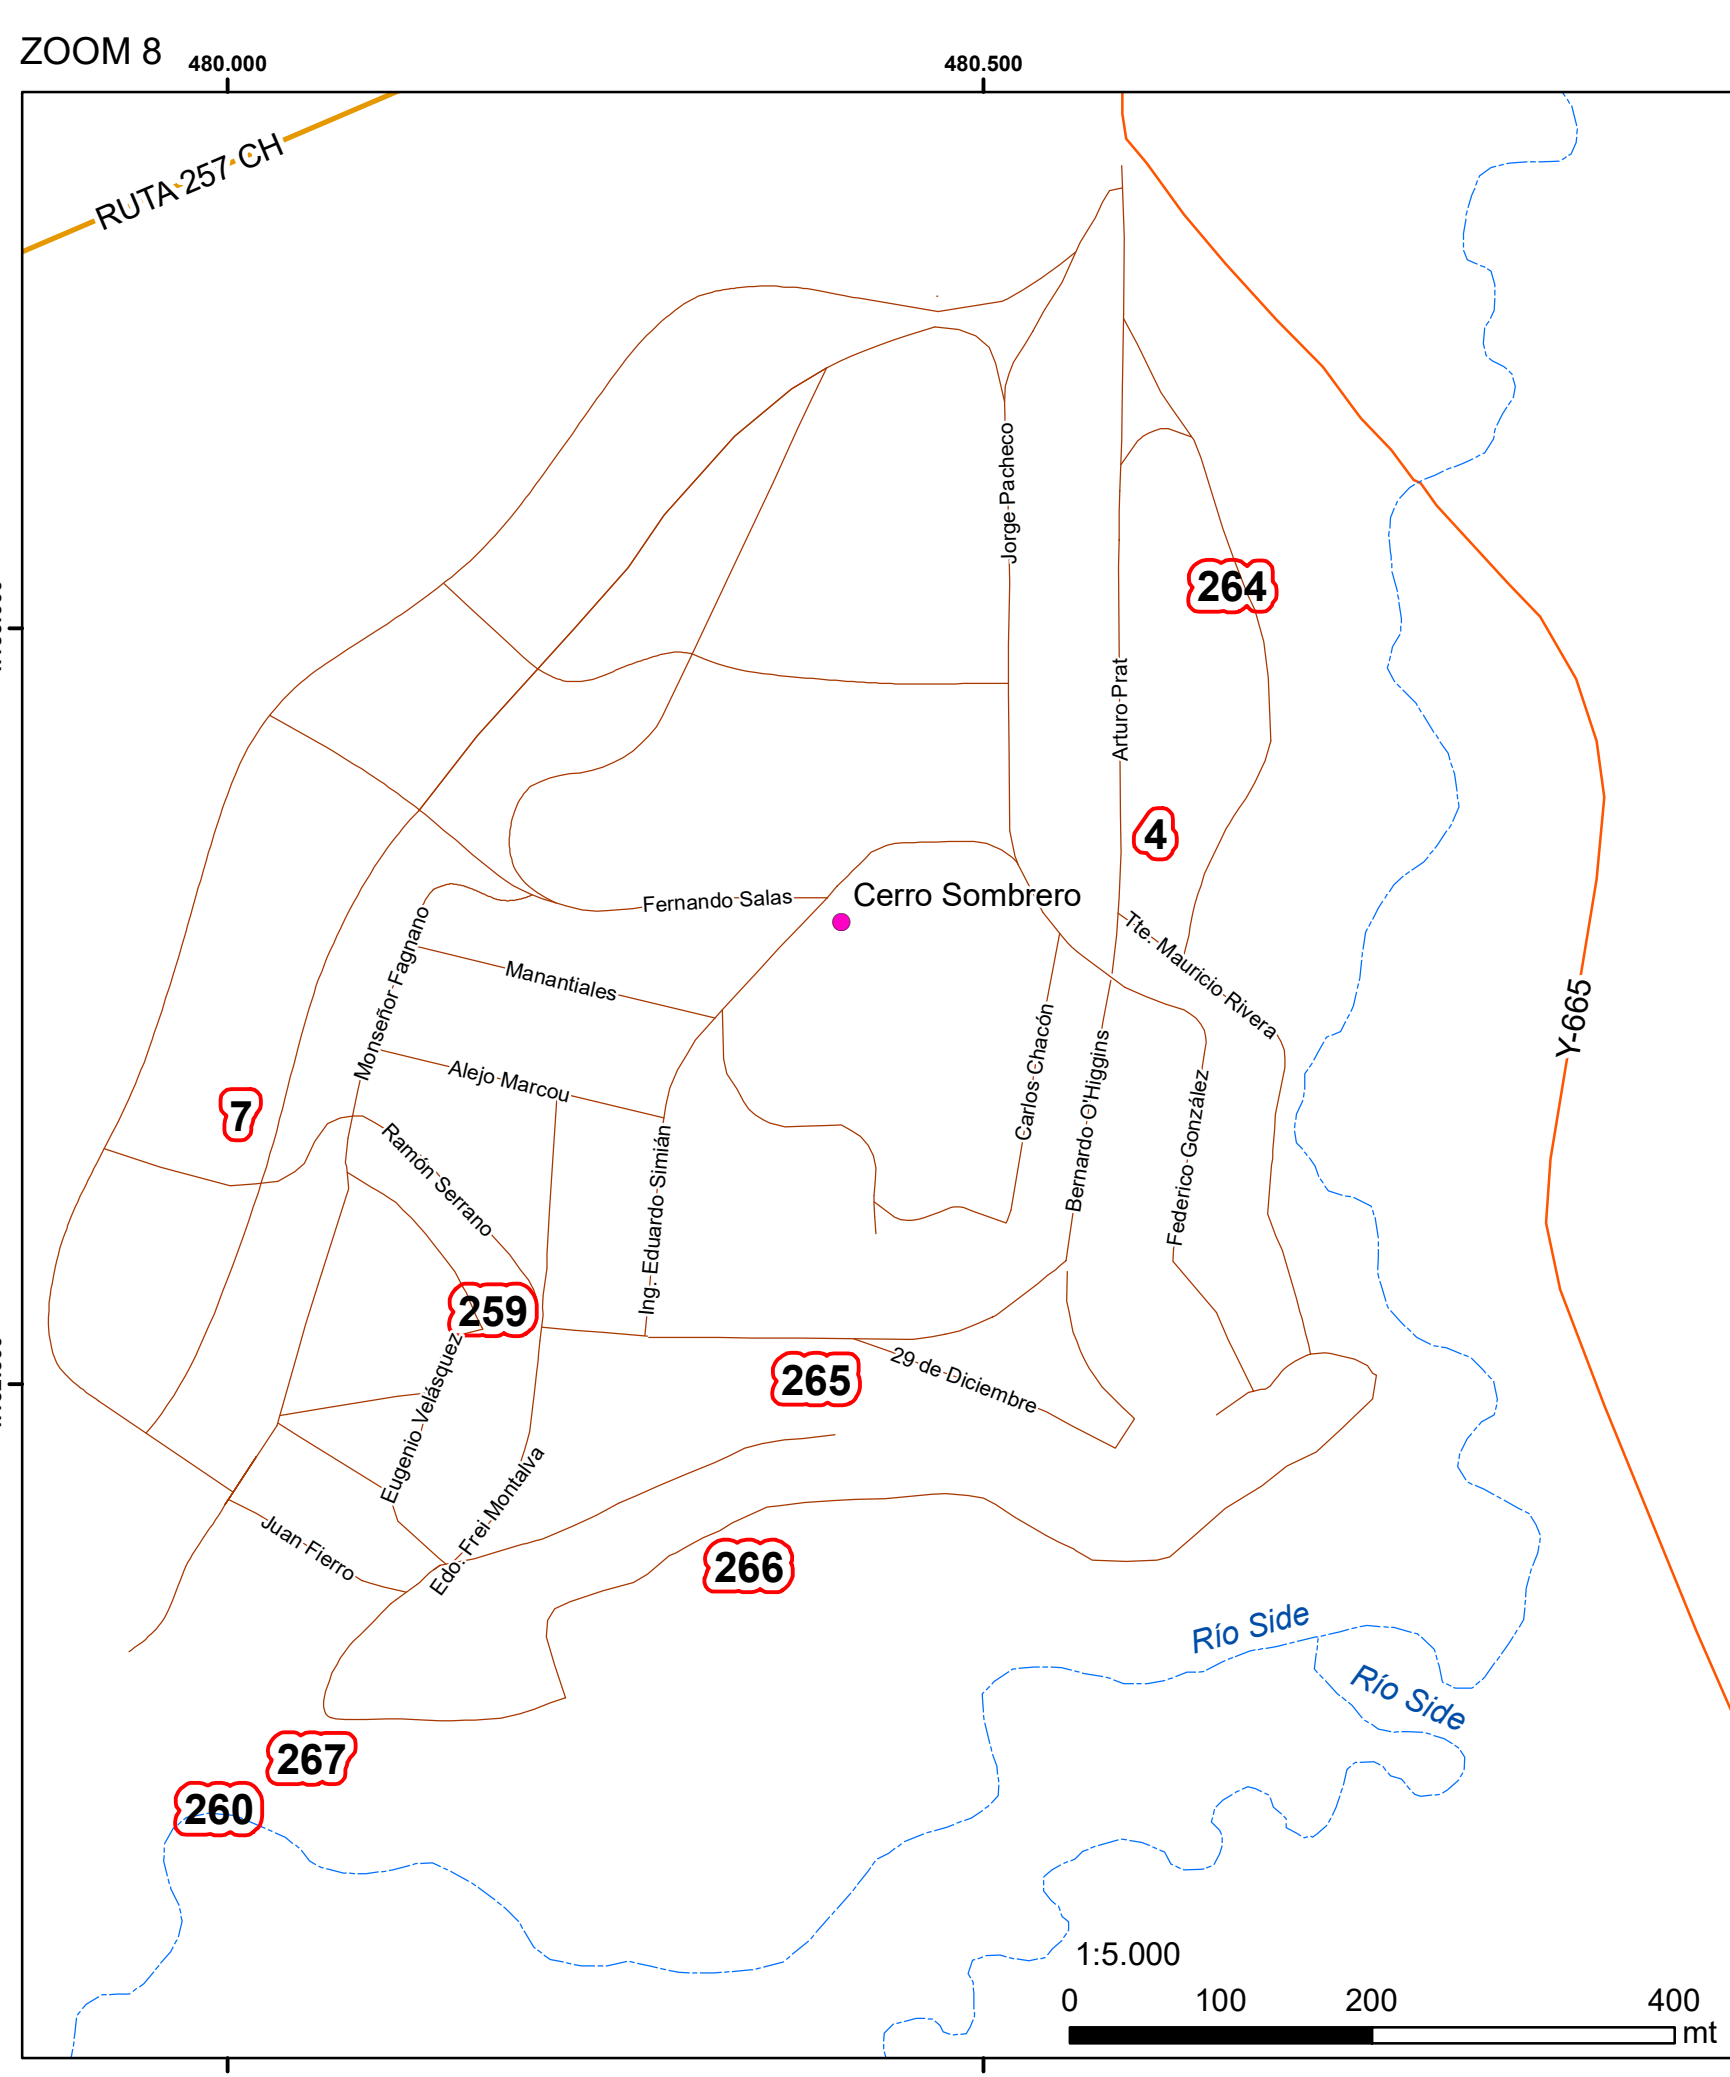

INICIATIVAS DE INVERSIÓN REGIONAL - PROPİR 2021 (Con código BIP). REGIÓN DE MAGALLANES Y DE LA ANTÁRTICA CHILENA

Elaborado por:
Departamento de
Ordenamiento Territorial
y Desarrollo Regional
DIPLA DER
Gobierno Regional de
Magallanes y de la Antártica Chilena

Asentamientos Humanos

- Capital Regional
- Capital Comunal
- Centro Poblado

✈ Aeropuerto

✈ Aeródromo

225 Propir 2021

Sistema Hídrico

● Cuerpos de Agua

Argentina

Región de Aysén

Red Vial

- Hormigón
- Asfalto
- Ripio
- Tierra

Límites Administrativos

- Regional
- Provincial
- Comunal

— Límite Internacional

“La representación del Límite Internacional ha sido autorizada para una escala 1:50.000. Cualquier representación a escalas mayores puede no corresponder completamente al trazado de los límites oficiales”.

DIFROL Junio 2022

Datum WGS 84
Proyección UTM
Huso 19 F

Punta Arenas, Octubre 2022