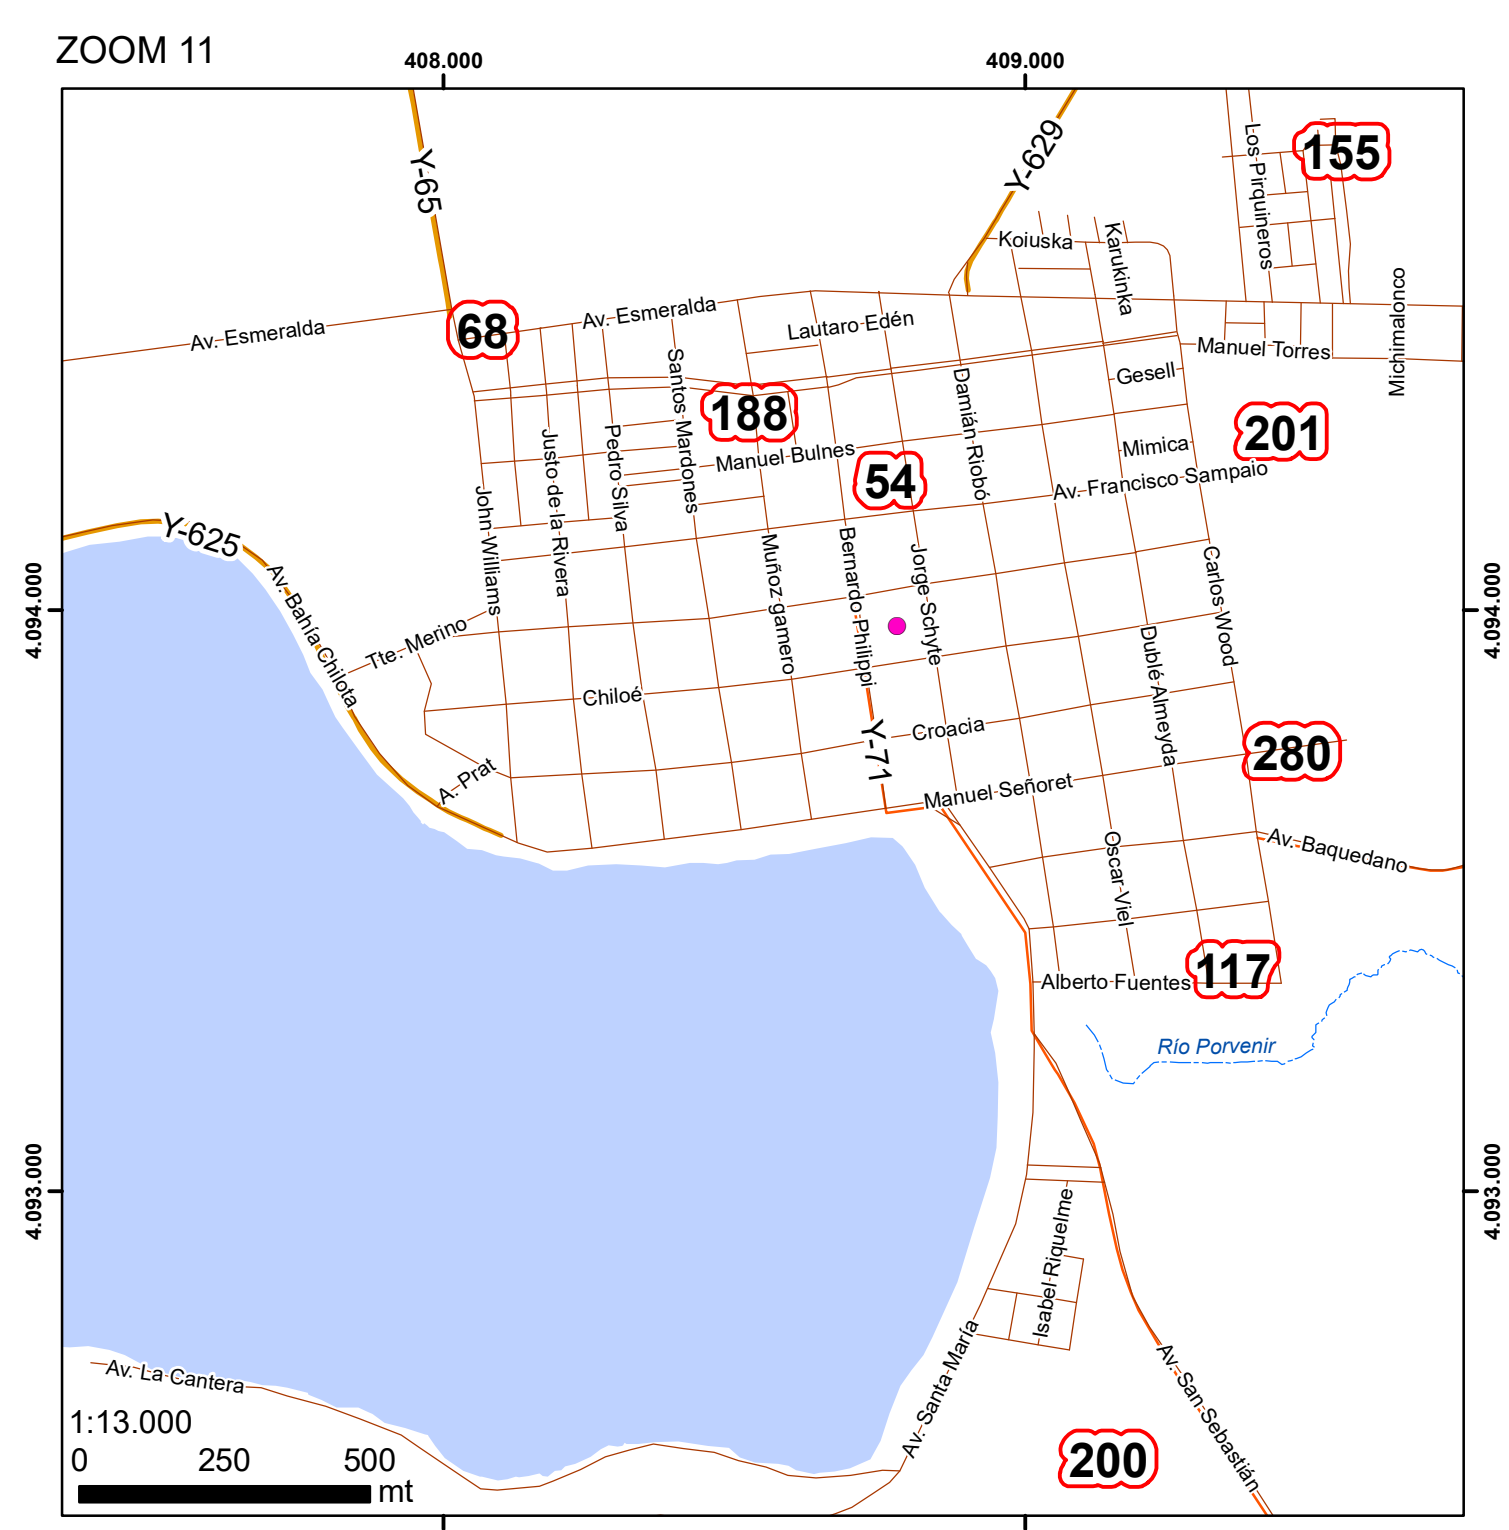

INICIATIVAS DE INVERSIÓN REGIONAL - PROPİR 2021 (Con código BIP). REGIÓN DE MAGALLANES Y DE LA ANTÁRTICA CHILENA

Elaborado por:
Departamento de
Ordenamiento Territorial
y Desarrollo Regional
DIPLA DER
Gobierno Regional de
Magallanes y de la Antártica Chilena

Asentamientos Humanos

- Capital Regional
- Capital Comunal
- Centro Poblado

✈ Aeropuerto

✈ Aeródromo

225 Propir 2021

Sistema Hídrico

● Cuerpos de Agua

Argentina

Región de Aysén

Red Vial

- Hormigón
- Asfalto
- Ripio
- Tierra

Límites Administrativos

- Regional
- Provincial
- Comunal

— Límite Internacional

“La representación del Límite Internacional ha sido autorizada para una escala 1:50.000. Cualquier representación a escalas mayores puede no corresponder completamente al trazado de los límites oficiales”.

DIFROL Junio 2022

Datum WGS 84
Proyección UTM
Huso 19 F

Punta Arenas, Octubre 2022