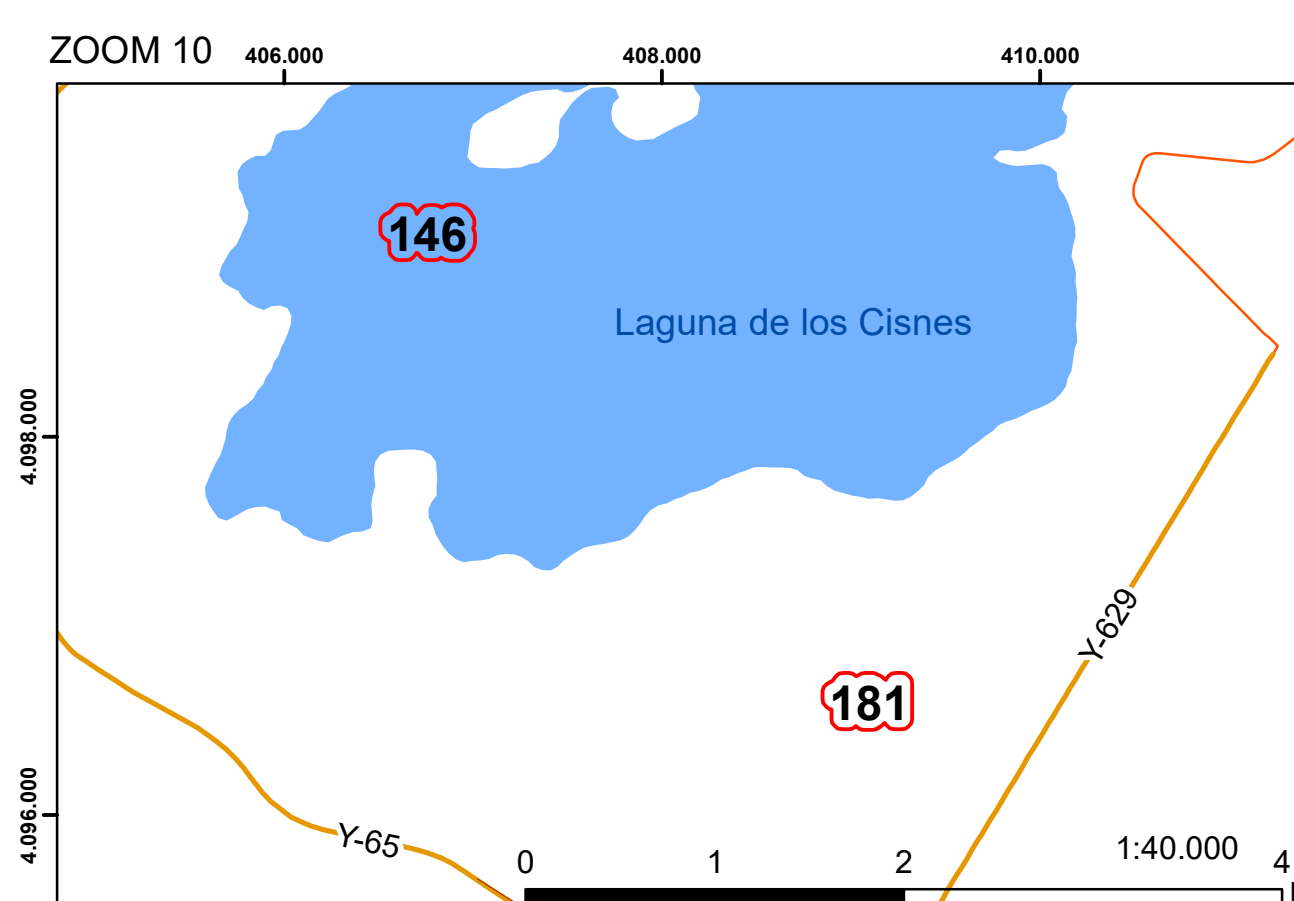

INICIATIVAS DE INVERSIÓN REGIONAL - PROPİR 2021 (Con código BIP). REGIÓN DE MAGALLANES Y DE LA ANTÁRTICA CHILENA

Elaborado por:
Departamento de
Ordenamiento Territorial
y Desarrollo Regional
DIPLA DER
Gobierno Regional de
Magallanes y de la Antártica Chilena

Asentamientos Humanos

- Capital Regional
- Capital Comunal
- Centro Poblado

✈ Aeropuerto

✈ Aeródromo

225 Propir 2021

Sistema Hídrico

● Cuerpos de Agua

Argentina

Región de Aysén

Red Vial

- Hormigón
- Asfalto
- Ripio
- Tierra

Límites Administrativos

- Regional
- Provincial
- Comunal

— Límite Internacional

“La representación del Límite Internacional ha sido autorizada para una escala 1:50.000. Cualquier representación a escalas mayores puede no corresponder completamente al trazado de los límites oficiales”.

DIFROL Junio 2022

Datum WGS 84
Proyección UTM
Huso 19 F

Punta Arenas, Octubre 2022