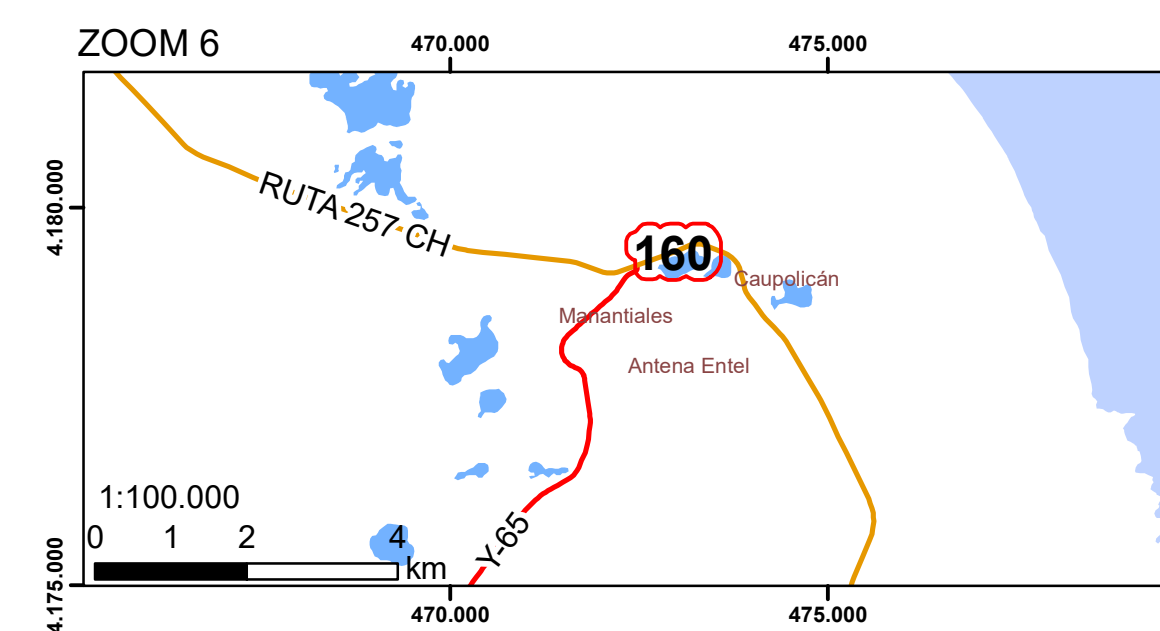

INICIATIVAS DE INVERSIÓN REGIONAL - PROPİR 2021 (Con código BIP). REGIÓN DE MAGALLANES Y DE LA ANTÁRTICA CHILENA

Elaborado por:
Departamento de
Ordenamiento Territorial
y Desarrollo Regional
DIPLA DER
Gobierno Regional de
Magallanes y de la Antártica Chilena

Asentamientos Humanos

- Capital Regional
- Capital Comunal
- Centro Poblado

✈ Aeropuerto

✈ Aeródromo

225 Propir 2021

Sistema Hídrico

● Cuerpos de Agua

Argentina

Región de Aysén

Red Vial

- Hormigón
- Asfalto
- Ripio
- Tierra

Límites Administrativos

- Regional
- Provincial
- Comunal

— Límite Internacional

“La representación del Límite Internacional ha sido autorizada para una escala 1:50.000. Cualquier representación a escalas mayores puede no corresponder completamente al trazado de los límites oficiales”.

DIFROL Junio 2022

Datum WGS 84
Proyección UTM
Huso 19 F

Punta Arenas, Octubre 2022