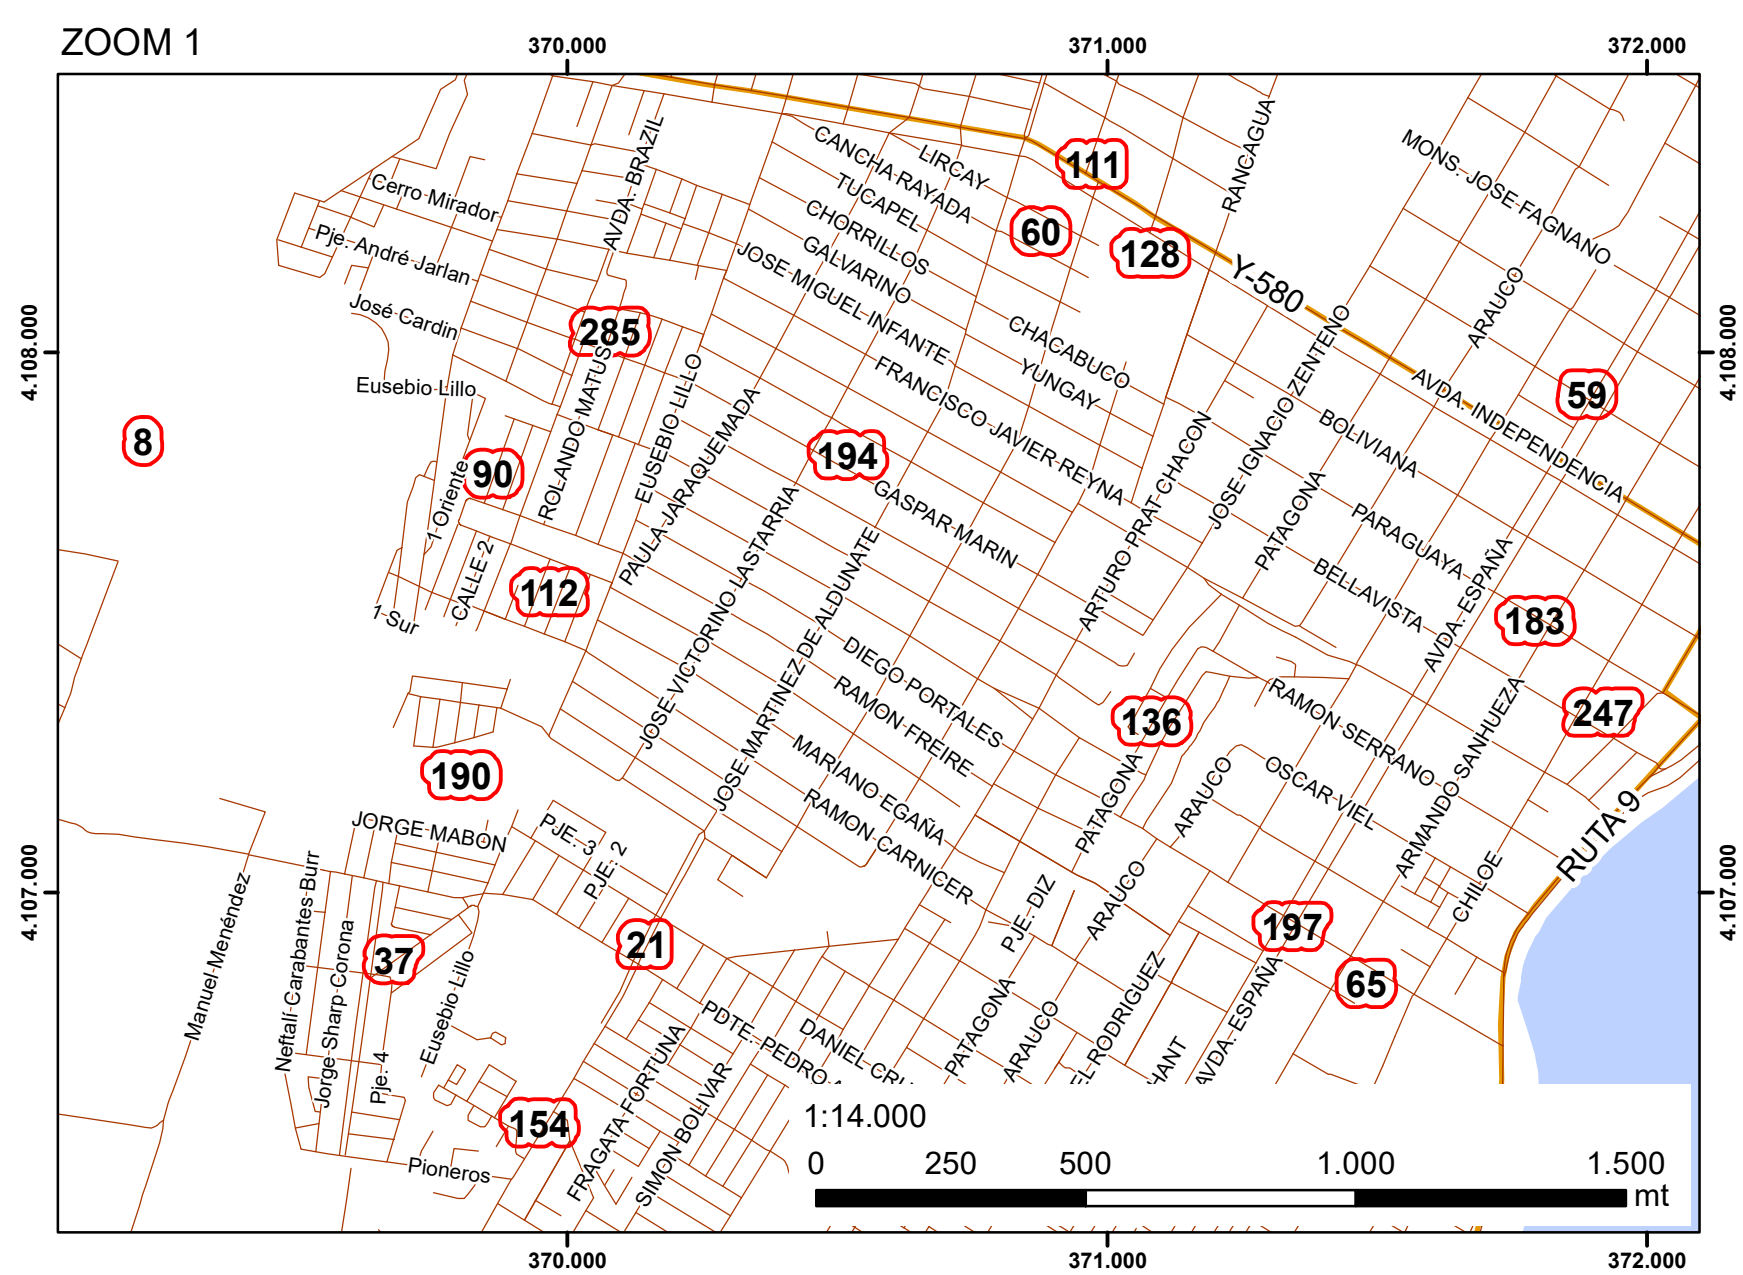

INICIATIVAS DE INVERSIÓN REGIONAL - PROPİR 2021 (Con código BIP). REGIÓN DE MAGALLANES Y DE LA ANTÁRTICA CHILENA

Elaborado por:
Departamento de
Ordenamiento Territorial
y Desarrollo Regional
DIPLA DER
Gobierno Regional de
Magallanes y de la Antártica Chilena

Asentamientos Humanos

- Capital Regional
- Capital Comunal
- Centro Poblado

✈ Aeropuerto

✈ Aeródromo

225 Propir 2021

Sistema Hídrico

● Cuerpos de Agua

Argentina

Región de Aysén

Red Vial

- Hormigón
- Asfalto
- Ripio
- Tierra

Límites Administrativos

- Regional
- Provincial
- Comunal

— Límite Internacional

“La representación del Límite Internacional ha sido autorizada para una escala 1:50.000. Cualquier representación a escalas mayores puede no corresponder completamente al trazado de los límites oficiales”.

DIFROL Junio 2022

Datum WGS 84
Proyección UTM
Huso 19 F

Punta Arenas, Octubre 2022