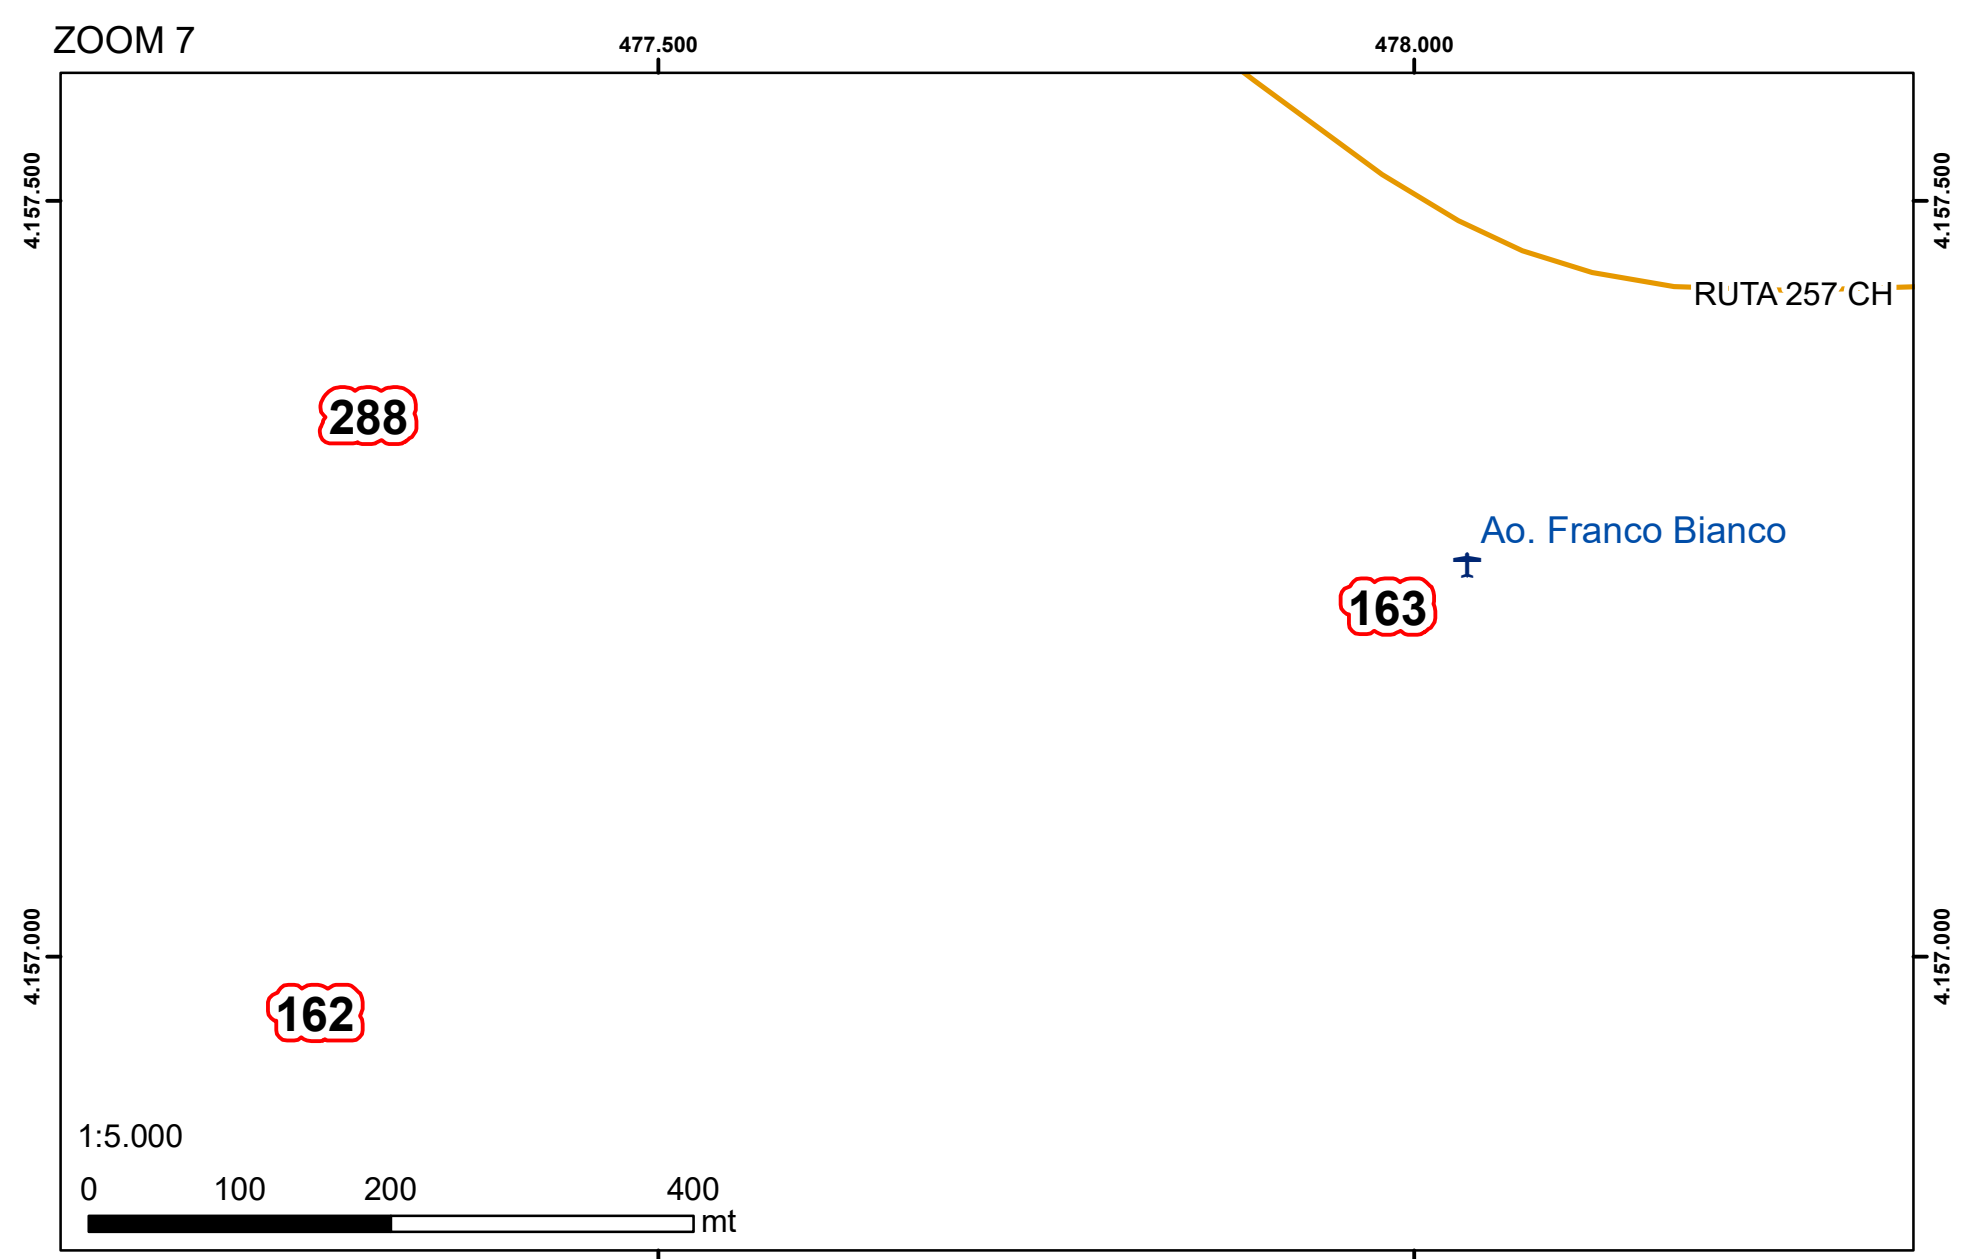

INICIATIVAS DE INVERSIÓN REGIONAL - PROPİR 2021 (Con código BIP). REGIÓN DE MAGALLANES Y DE LA ANTÁRTICA CHILENA

Elaborado por:
Departamento de
Ordenamiento Territorial
y Desarrollo Regional
DIPLA DER
Gobierno Regional de
Magallanes y de la Antártica Chilena

Asentamientos Humanos

- Capital Regional
- Capital Comunal
- Centro Poblado

✈ Aeropuerto

✈ Aeródromo

225 Propir 2021

Sistema Hídrico

● Cuerpos de Agua

Argentina

Región de Aysén

Red Vial

- Hormigón
- Asfalto
- Ripio
- Tierra

Límites Administrativos

- Regional
- Provincial
- Comunal

— Límite Internacional

“La representación del Límite Internacional ha sido autorizada para una escala 1:50.000. Cualquier representación a escalas mayores puede no corresponder completamente al trazado de los límites oficiales”.

DIFROL Junio 2022

Datum WGS 84
Proyección UTM
Huso 19 F

Punta Arenas, Octubre 2022